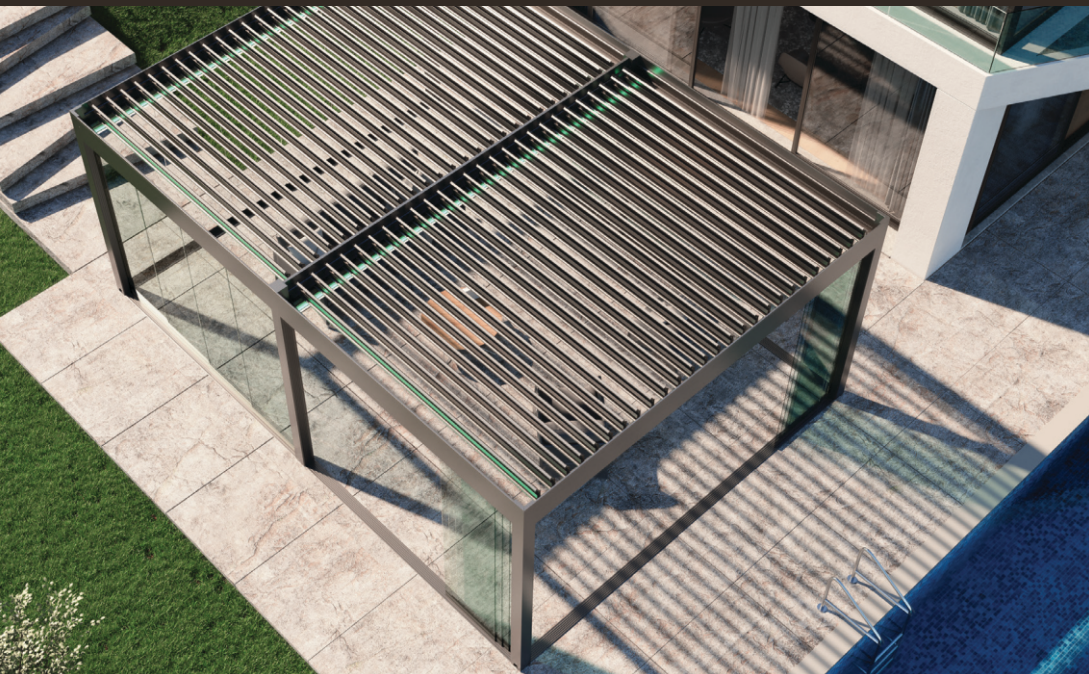

AXIS

SUNTECH
PRIVÉE

EN Axis is a stylish modern system that meets demands of today's architecture. The distinctive form which has a balance between design and function is used to create customised outdoor architectural solutions for protection from the elements. The angle adjustable louvres provide natural air flow effect and exceptional quality of outdoor life in the open air with a high degree of flexibility for visual & thermal comfort while offering optimum conditions at any time of the day.

DE Axis ist das stilvolle Äquivalent zur modernen Architektur. Die unverwechselbare Form, die eine Balance zwischen Design und Funktion bietet, schafft maßgeschneiderte architektonische Lösungen für Ihre Außenbereiche. Die einzigartigen Eigenschaften des Systems machen es zu einem Reformer auf seinem Gebiet, welches hoch entwickelte Technologie mit innovativen Konzepten und modernem Stil vereint. Die winkleinstellbaren Lamellen bieten im Freien eine natürliche Klimatisierung und eine außergewöhnliche Lebensqualität mit einem hohen Grad an visueller und thermischer Behaglichkeit bei gleichzeitig optimalen Bedingungen zu jeder Tageszeit.

FR Axis est un système au style moderne qui répond à la demande actuelle en matière d'architecture. La forme distincte est le bon compromis entre le design et la fonction. Il a été créé pour proposer des solutions extérieures personnalisées pour la protection des éléments et le contrôle de la lumière. L'ajustement de l'angle permet un effet de ventilation naturelle et offre une qualité exceptionnelle d'utilisation de l'espace extérieur à tout moment de la journée.

ES Axis es un sistema moderno y elegante que cumple con las exigencias de la arquitectura actual. Su forma singular que consigue un equilibrio entre diseño y funcionalidad, se utiliza para crear soluciones arquitectónicas personalizadas para la protección de espacios exteriores de los agentes atmosféricos, y el control inteligente de la luz. El ángulo ajustable de las lamelas proporciona un efecto natural de circulación de aire y calidad de vida al aire libre con un alto grado de flexibilidad, que permite tanto confort visual como térmico, a la vez que ofrece condiciones óptimas en cualquier momento del día.

IT Axis è un sistema moderno che soddisfa elegantemente le richieste architetture odierne. La forma distintiva, che risalta sia l'aspetto estetico che quello funzionale del prodotto, è particolarmente indicata per la creazione di outdoor personalizzati perfettamente indicati per la protezione di eventi meteorologici, con integrazione astuta di sistemi di illuminazione. Le lamelle orientabili consentono di regolare l'effetto del flusso d'aria naturale garantendo un'eccezionale qualità dell'ambiente in stile vita all'aria aperta. Conferiscono inoltre un altissimo livello di flessibilità per un comfort visivo e termico ottimale in qualsiasi momento della giornata.