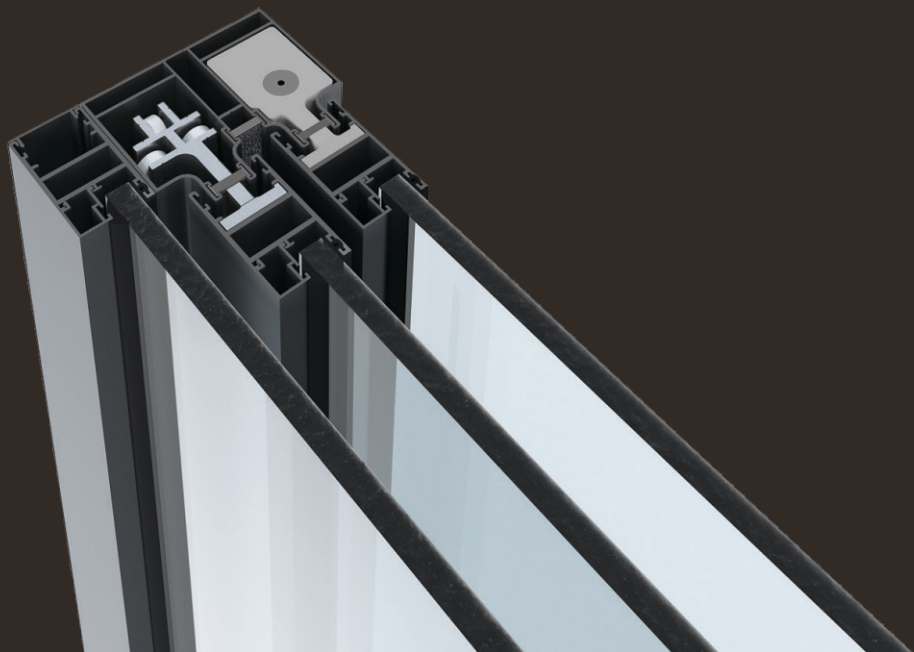

SAPPHIRE

EN Sapphire is a new generation of innovative outdoor protection that expands outdoor living areas with its wide panoramic motorised glass panels. System can be configured to fit and cover various types of areas such as restaurants, terraces, balconies either private or commercial. In addition system can be adapted with Suntech range so if there's a Suntech model to suit you can cover any large open area with side glazing options.

DE Beim Verglasungssystem Sapphire, mit mobilen Elementen handelt es sich um eine neue Generation mit innovativem Touch, die mit ihren motorisierten Panorama-Glasflächen Outdoor-Wohnflächen vergrößert. Das System kann so gestaltet werden, dass es für verschiedene Arten von Bereichen geeignet ist und diese abdeckt, wie zum Beispiel Restaurants, Terrassen und Balkone – sowohl in der privaten als auch gewerblichen Nutzung. Das System kann außerdem mit Produkten der Suntech-Linie ergänzt werden: Im Falle eines passenden Suntech-Modells können Sie jede große offene Fläche durch Seitenverglasungsoptionen vervollständigen.

FR Sapphire est la nouvelle génération de vitrage guillotine qui offre une touche innovante à l'utilisation de l'environnement extérieur grâce à ses panneaux de verres motorisés. Le système peut être utilisé pour les terrasses de restaurant, balcons à titre professionnel ou privé. Il s'adapte parfaitement à la gamme Suntech, afin de fermer de nombreuses ouvertures.

ES Sapphire es una nueva generación de cierre acristalado con un toque innovador que amplía las áreas de exterior con sus amplios paneles panorámicos de cristal motorizados. Este sistema permite ajustarse y cubrir diferentes áreas, como restaurantes, terrazas, o balcones, ya sean para uso privado o comercial. Además, se puede adaptar a la gama Suntech, por lo que si hay un sistema Suntech adecuado se puede cerrar con este sistema.

IT Sapphire, il sistema saliscendi a vetri, grazie alle sue ampie vetrate panoramiche automatizzate, fa parte di un nuova generazione di soluzioni innovative per ambienti outdoor. Il sistema può essere configurato per adattarsi a numerosi tipi di utilizzazioni quali, ad esempio, ristoranti, terrazze, balconi, per uso sia privato che commerciale. Si adatta inoltre ai prodotti della gamma Suntech, permettendo quindi di combinare un sistema di copertura Suntech con chiusure laterali a vetro, per aree di qualsiasi dimensioni.

SUNTECH
PRIVÉE